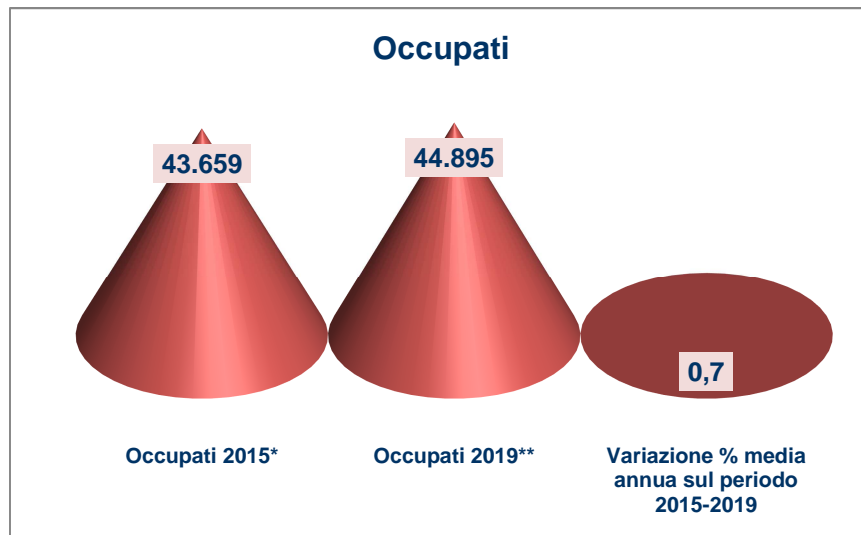

## 5.4 Professioni qualificate nei servizi culturali, di sicurezza, di pulizia e alla persona

In Calabria, nel periodo 2015-2019, per il gruppo professionale 'professioni qualificate nei servizi culturali, di sicurezza, di pulizia e alla persona' si prevede, in contrasto con il trend nazionale, un incremento occupazionale. La variazione percentuale media annua prevista sul periodo ammonta a un 0.7%, mentre quella nazionale a un -0.1%.

### Note

Fonte: elaborazioni ISFOL-FGB

\*Dati riproporzionati ai valori di Contabilità Nazionale

\*\*Previsioni modello FGB

Le stime di previsione riportate in questa scheda, espresse in ULA, sono ottenute con il modello FGB su serie storiche di fonte Organizzazione per la Cooperazione e lo Sviluppo Economico (OCSE), Penn World Tables (PWT), e Rilevazione Continua delle Forze di Lavoro (RCFL).