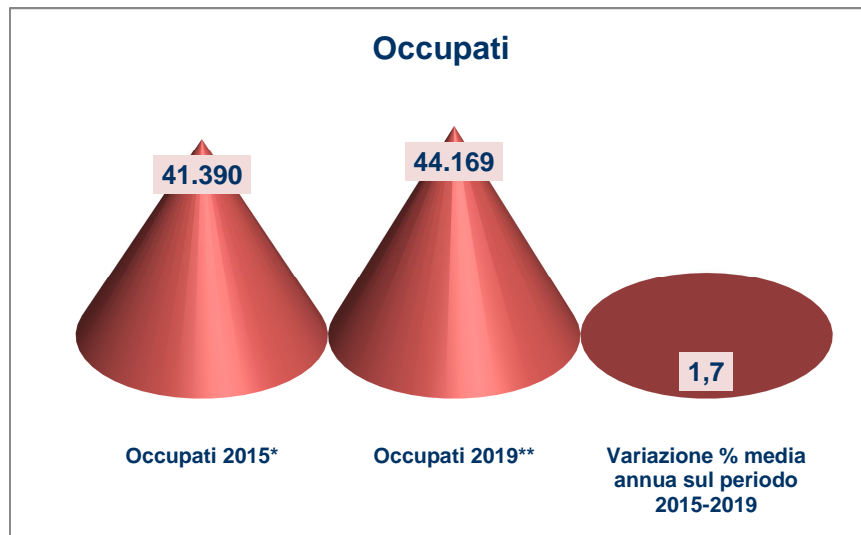

## 5.4 Professioni qualificate nei servizi culturali, di sicurezza, di pulizia e alla persona

In Liguria, nel periodo 2015-2019, per il gruppo professionale 'professioni qualificate nei servizi culturali, di sicurezza, di pulizia e alla persona' si prevede, in contrasto con il trend nazionale, un incremento occupazionale. La variazione percentuale media annua prevista sul periodo ammonta a un 1.7%, mentre quella nazionale a un -0.1%.

### Note

Fonte: elaborazioni ISFOL-FGB

\*Dati riproporzionati ai valori di Contabilità Nazionale

\*\*Previsioni modello FGB

Le stime di previsione riportate in questa scheda, espresse in ULA, sono ottenute con il modello FGB su serie storiche di fonte Organizzazione per la Cooperazione e lo Sviluppo Economico (OCSE), Penn World Tables (PWT), e Rilevazione Continua delle Forze di Lavoro (RCFL).