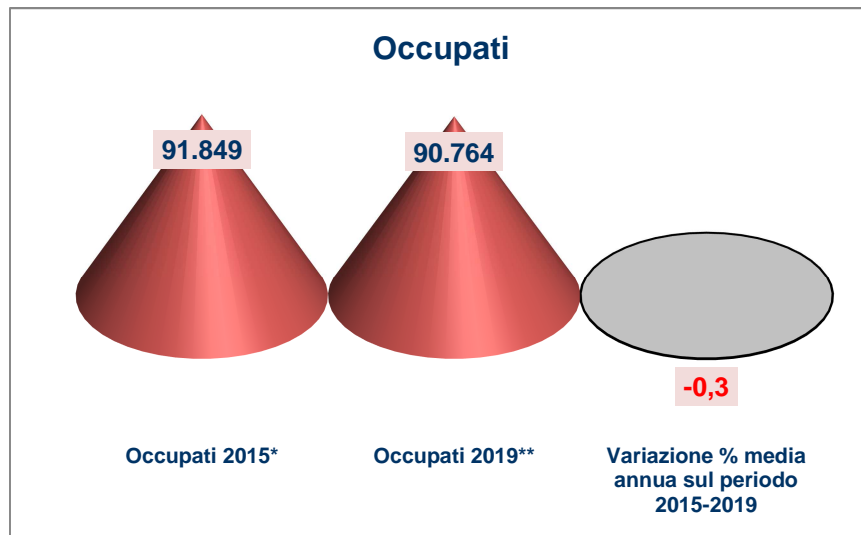

5.4 Professioni qualificate nei servizi culturali, di sicurezza, di pulizia e alla persona

In Puglia, nel periodo 2015-2019, per il gruppo professionale 'professioni qualificate nei servizi culturali, di sicurezza, di pulizia e alla persona' si prevede, in linea con il trend nazionale, una riduzione occupazionale. La variazione percentuale media annua prevista sul periodo (-0.3%) è inferiore a quella media nazionale (-0.1%).

Note

Fonte: elaborazioni ISFOL-FGB

*Dati riproporzionati ai valori di Contabilità Nazionale

**Previsioni modello FGB

Le stime di previsione riportate in questa scheda, espresse in ULA, sono ottenute con il modello FGB su serie storiche di fonte Organizzazione per la Cooperazione e lo Sviluppo Economico (OCSE), Penn World Tables (PWT), e Rilevazione Continua delle Forze di Lavoro (RCFL).