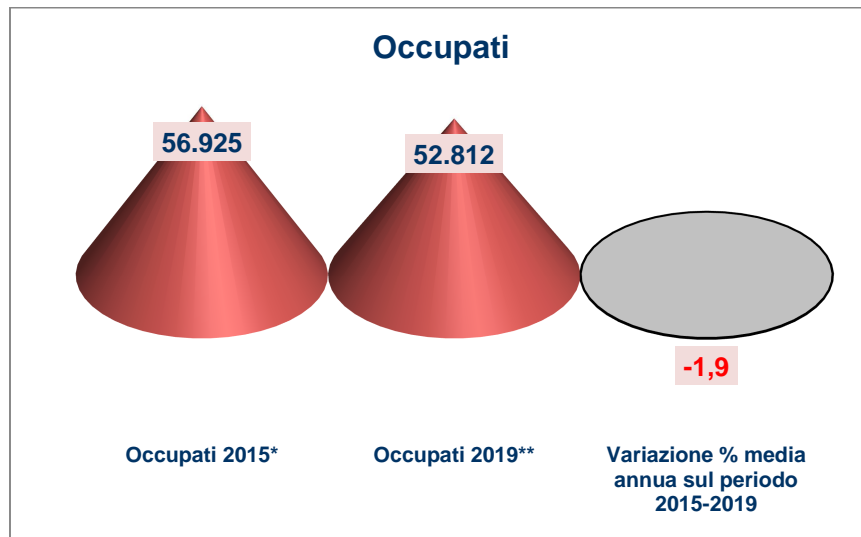

7.2 Operai semiqualeficati di macchinari fissi per la lavorazione in serie e operai addetti al montaggio

In Piemonte, nel periodo 2015-2019, per il gruppo professionale 'operai semiqualeficati di macchinari fissi per la lavorazione in serie e operai addetti al montaggio' si prevede, in linea con il trend nazionale, una riduzione occupazionale. La variazione percentuale media annua prevista sul periodo (-1.9%) è inferiore a quella media nazionale (-1.1%).

Note

Fonte: elaborazioni ISFOL-FGB

*Dati riproporzionati ai valori di Contabilità Nazionale

**Previsioni modello FGB

Le stime di previsione riportate in questa scheda, espresse in ULA, sono ottenute con il modello FGB su serie storiche di fonte Organizzazione per la Cooperazione e lo Sviluppo Economico (OCSE), Penn World Tables (PWT), e Rilevazione Continua delle Forze di Lavoro (RCFL).